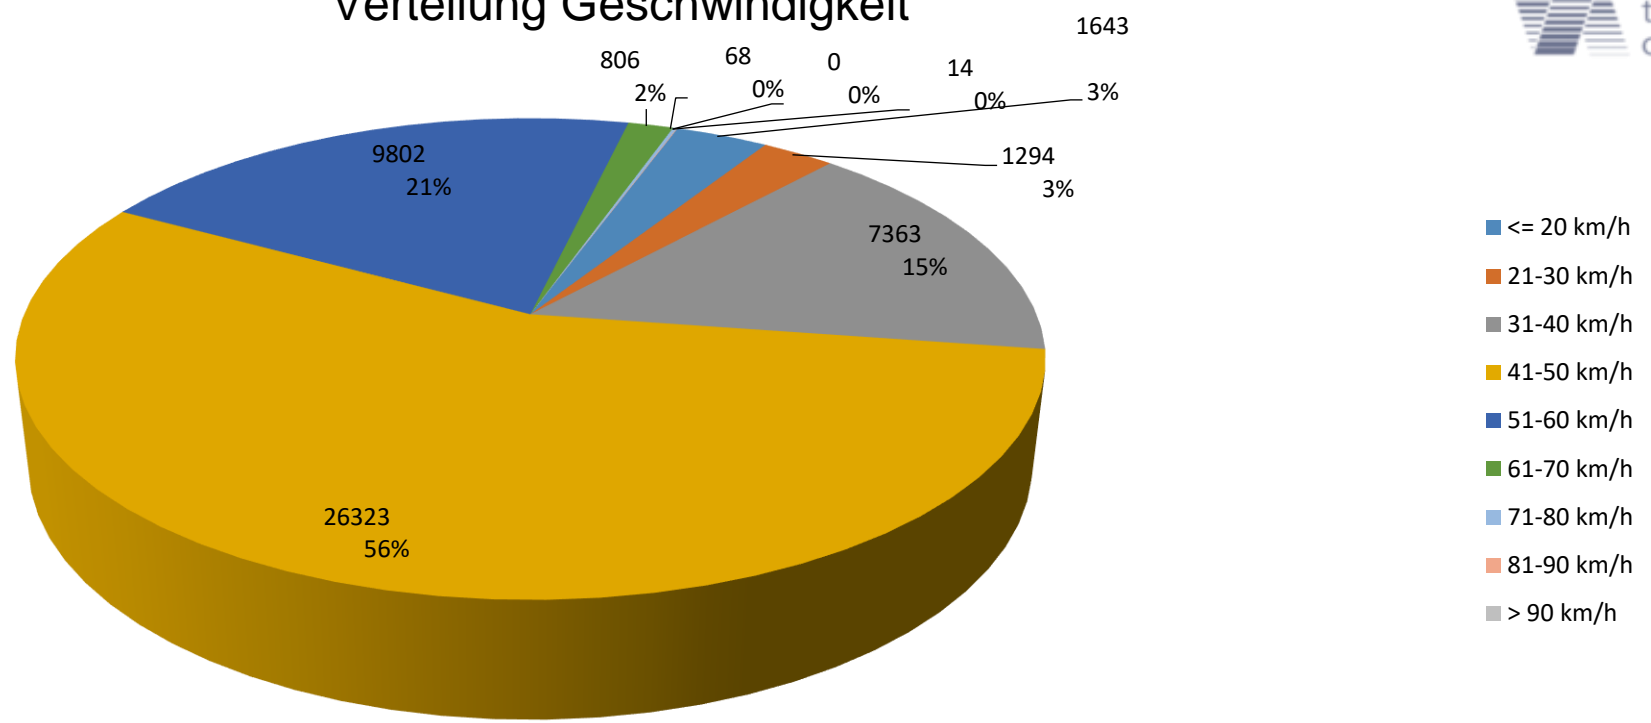

Verteilung Geschwindigkeit

Auswertezeit		Freitag, 1. Oktober 2021,10:00 - Freitag, 8. Oktober 2021,10:00				
Tempolimit	50 km/h	Anzahl	Vd[km/h]	Vmax[km/h]	V85 [km/h]	
Geschwindigkeitsübertretung	22,59 %	Zweirad	1014	28	76	49
Durchschnittl. Abstand	21,23 s	PKW	27781	46	87	53
Kolonnenverkehr	27,71 %	Transporter	6725	46	76	53
DTV	6759	LKW	8010	44	86	51
DJV	2467035	Lastzug	3783	42	74	49
Schwerlastverkehrsanteil	24,93 %	Total	47313	45	87	52
Fahrtrichtung	Beide Richtungen					
Bearbeiter:	Mathold					
Kommentar:						
Messort:	Miehlen, Hauptstr. 82					
Ankommende Fahrzeuge Richtung:	Nastätten					
Abfahrende Fahrzeuge Richtung:	innerorts					